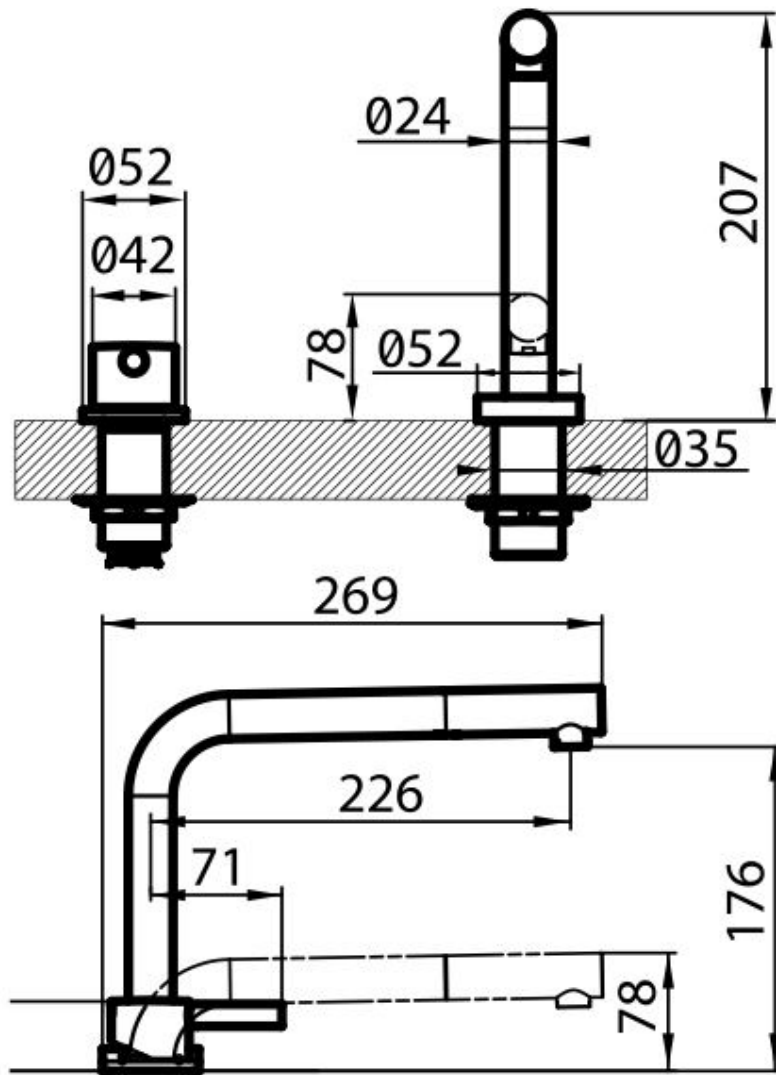

Mitigeur Arsenio

Mitigeurs

Code: 8471 000

CARACTÉRISTIQUES

CHEMINÉE EXTRACTIBLE	Le bec du mitigeur peut être retiré pour atteindre facilement toutes les parties de l'évier.
PLAQUE DE MARQUAGE	Tous les mitigeurs Foster sont équipés d'une plaque de renforcement qui assure une parfaite stabilité sur tout évier.
ROTATION CHEMINÉE	Tous les mitigeurs sont équipés d'un grand angle de rotation. Certains modèles permettent une rotation complète à 360°.

DÉTAILS

Type de mitigeur	Mitigeur avec bec pivotant, avec bec extractible et télécommande
Matériau	Laiton
Textures	Chrome
Angle de rotation	360°
Base d'appui	ø52mm

Cartouche À disques céramiques

Distance trous max 500 mm - min. 85 mm

Double trous Kit nécessaire

Trou mitigeur $\varnothing 35\text{mm}$

Épaisseur maximale du top 40 mm

DESSINS TECHNIQUES

GALERIE